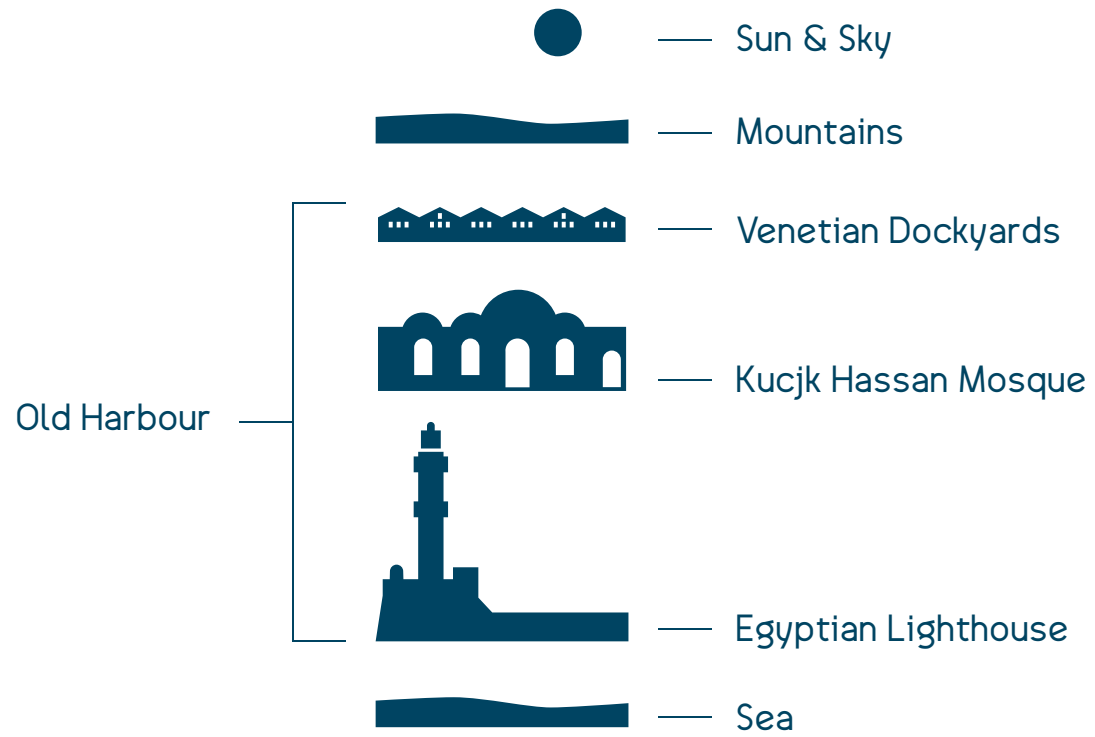

CHANIA
TOURISM
BUREAU

chaniatourism.com

Η ιδέα

Πηγή έμπνευσης της δημιουργίας του λογοτύπου αποτέλεσε η τουριστική ανάδειξη της πόλης των Χανίων μέσα από την ίδια την πόλη.

Ξεχωριστή θέση κατέχει το λιμάνι και ο πολυπολιτισμικός του χαρακτήρας με τον αιγυπτιακό φάρο σε πρώτο πλάνο, τα ενετικά νεώρια και το οθωμανικό τέμενος.

Όλα τα παραπάνω πλαισιώνονται από τη θάλασσα, τα βουνά και τον ήλιο.

Η αγάπη για την πόλη και το μοναδικό αρχιτεκτονικό της ύφος οδήγησαν στον τελικό σχεδιασμό που πληροί όλα τα κριτήρια για ένα μοναδικό, ξεχωριστό, και διαχρονικό λογότυπο.